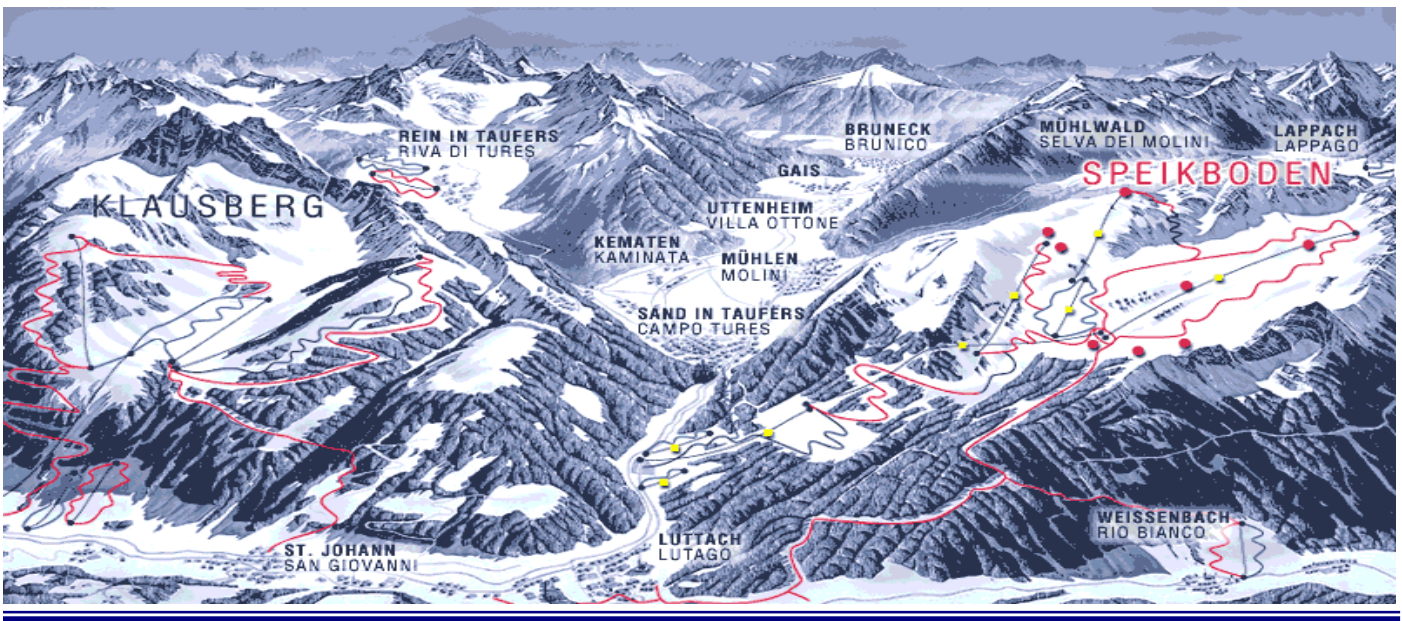

Skiverleih (komplette Standardausrüstung pro Tag ab 5,00 €)

Omnibusbetrieb Rhönsegler
Rhönstraße 1
36452 Kaltennordheim
Tel. 036966/80031 Fax 80032
Funk 0171/6903567

www.rhoensegler.de

Reisebüro Rhönsegler
Kirchstraße 9
36452 Kaltennordheim
Tel. 036966/81603
Fax 036966/81604